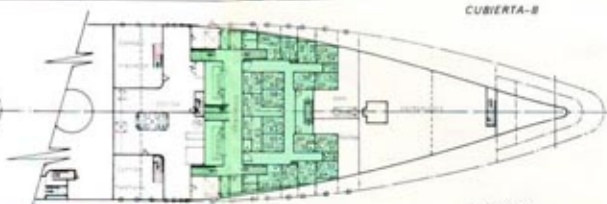

Clase Preferente:

En litera	100 plazas
En butaca	100 plazas

Clase Turista:

En litera	200 plazas
En butaca	100 plazas

Total . . . . . **500 plazas**

Clase Preferente:

CUBIERTA (B)

30 Camarotes exteriores a 2 plazas = 60 plazas	} 100 plazas 100 plazas
20 Camarotes interiores a 2 plazas = 40 plazas	

CUBIERTA (A)

Salón butacas	100 plazas 100 plazas

Clase Turista:

CUBIERTA (C)

19 Camarotes interiores a 2 plazas en LITERA	} 38 plazas
- convertibles en -	
19 Camarotes interiores a 3 plazas en BUTACA	57 plazas

CUBIERTA (D)

81 Camarotes interiores a 2 plazas en LITERA	} 162 plazas
- convertibles en -	
81 Camarotes interiores a 3 plazas en BUTACA	243 plazas

CUBIERTA (B)

Salón butacas	100 plazas 100 plazas

Totales . . . . . **500 plazas 600 plazas**