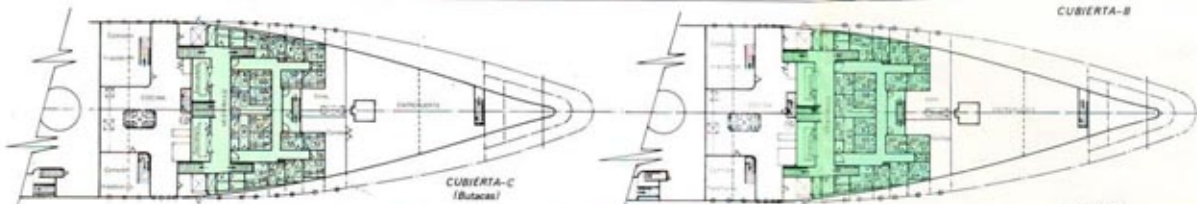

Clase Preferente:

En litera	100 plazas
En butaca	100 plazas

Clase Turista:

En litera	200 plazas
En butaca	100 plazas

Total . . . . . **500 plazas**

Clase Preferente:

CUBIERTA (B)

30 Camarotes exteriores a 2 plazas = 60 plazas	} 100 plazas 100 plazas
20 Camarotes interiores a 2 plazas = 40 plazas	

CUBIERTA (A)

Salón butacas	100 plazas 100 plazas

Clase Turista:

CUBIERTA (C)

19 Camarotes interiores a 2 plazas en LITERA	} 38 plazas
- convertibles en -	
19 Camarotes interiores a 3 plazas en BUTACA	57 plazas

CUBIERTA (D)

81 Camarotes interiores a 2 plazas en LITERA	} 162 plazas
- convertibles en -	
81 Camarotes interiores a 3 plazas en BUTACA	243 plazas

CUBIERTA (B)

Salón butacas	100 plazas 100 plazas

Totales . . . . . **500 plazas 600 plazas**