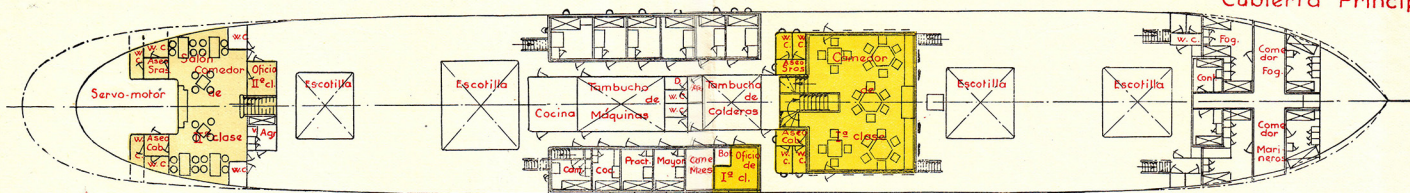

BUQUE CAPITAN SEGARRA

CARACTERISTICAS

Eslera entre p. p. 80,77 metros
 Manga 11,13 >
 Puntal 8,03 >

PRIMERA

SEGUNDA

Cubierta de botes

PRIMERA CLASE

Cubierta Segunda, 4 camarotes individuales exteriores	4 plazas
> > 4 > > interiores	4 >
> > 4 > > a 2 camas exteriores	8 >
> > 2 > > a 2 > >	6 >
> > 4 > > a 4 > >	16 >
	58

SEGUNDA CLASE

Cubierta Segunda, 6 camarotes a 4 literas exteriores	24 plazas
> > 2 > > a 2 > >	4 >
	28

Resumen cámaras: Total 66 pasajeros

Cubierta Principal

Cámara de IIª clase

Cámara de Iª clase

Cubierta Segunda