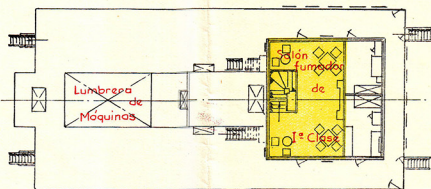

BUQUE CAPITAN SEGARRA

CARACTERISTICAS

Eslera entre p. p. 80,77 metros
 Manga 11,13 >
 Puntal 8,03 >

PRIMERA

SEGUNDA

Cubierta de botes

PRIMERA CLASE

Cubierta Segunda, 4 camarotes individuales exteriores	4 plazas
> > 4 > > interiores	4 >
> > 4 > > a 2 camas exteriores	8 >
> > 2 > > a 2 > >	6 >
> > 4 > > a 4 > >	16 >
	58