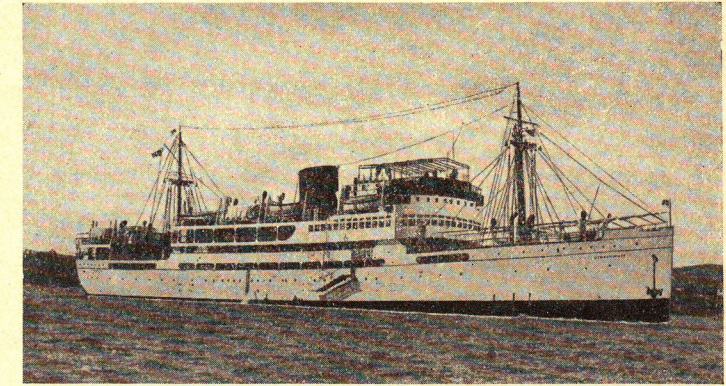

Motonaves "DÓMINE" Y "FERNANDO PÓO"

CARACTERÍSTICAS

Eslora máxima	124'14 m.	Potencia de los motores.	5.180 I.H.P.
Manga »	17'20 »	Velocidad	16 millas
Puntal	8'85 »	Carga transportable.	4.230 tons.
Calado	6'68 »	Cubicación bodegas.	6.132 m.³
Desplazamiento	9.300 tons.	Bodega frigorífica	460 »
Motores propulsión	2	Tonelaje arqueado total	6.914 tons.
Hélices	2	» » neto	3 866 »
Renovación aire bodegas.	240.000 m.³ hora		

Cubierta B

PRIMERA CLASE

CUBIERTA B	
12 Camarotes Individuales exteriores, con cama, números del 1 al 12	12
12 Camarotes exteriores a 2 camas, A a la F, números 13 al 24, y de la L a la Q, números 41 al 52.	24
4 Camarotes exteriores, a 2 camas y 2 sofás litera, G, H, J y K, números 25 al 40	16
CUBIERTA C	
1 Camarote Lujo AA a 2 camas y 1 sofá cama, salón y cuarto de baño, números 101 al 103	3
1 Camarote Especial BB a 2 camas y 2 sofás literas y cuarto ducha, núms. 104 al 107	4
Total Primera.	59

SEGUNDA CLASE

CUBIERTA C	
2 Camarotes exteriores a 2 literas y 2 sofás litera, A y S, del 1 al 4 y del 37 al 40	8
16 Camarotes exteriores a 2 literas, B a la R, números del 5 al 36	32
Total Segunda.	40

RESUMEN PASAJEROS

DEPARTAMENTO DE 1.ª CLASE	59
DEPARTAMENTO DE 2.ª CLASE	40
DEPARTAMENTO DE 3.ª CLASE	36
CABIDA TOTAL CÁMARAS.	135

TERCERA CLASE

CUBIERTA D	
2 Camarotes exteriores a 8 literas, A y B, del 1 al 16	16
CUBIERTA E	
4 Camarotes exteriores a 4 literas y 1 sofá litera, C, D, E y F, números del 17 al 36	20
Total Tercera.	36

Los números pares corresponden a literas altas

En el "Dómine" los 2 sofás litera de 3.ª n.º 24 y 29, y en el "Fernando Póo" los 4 sofás litera de 3.ª n.º 19-24 y 34, sólo admiten niños.