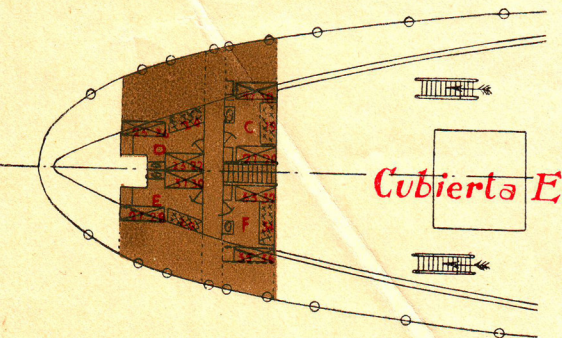

## CARACTERÍSTICAS

Eslora máxima . . . . .	124'14 m.	Potencia de los motores.	5.180 I.H.P.
Manga » . . . . .	17'20 »	Velocidad . . . . .	16 millas
Puntal . . . . .	8'85 »	Carga transportable.	4.230 tons.
Calado . . . . .	6'68 »	Cubicación bodegas.	6.132 m. <sup>3</sup>
Desplazamiento . . . . .	9.300 tons.	Bodega frigorífica . . . . .	460 »
Motores propulsión . . . . .	2	Tonelaje arqueado total . . . . .	6.914 tons.
Hélices . . . . .	2	» » neto . . . . .	3 866 »
Renovación aire bodegas. . . . .	240.000 m. <sup>3</sup> hora		

### Cubierta B