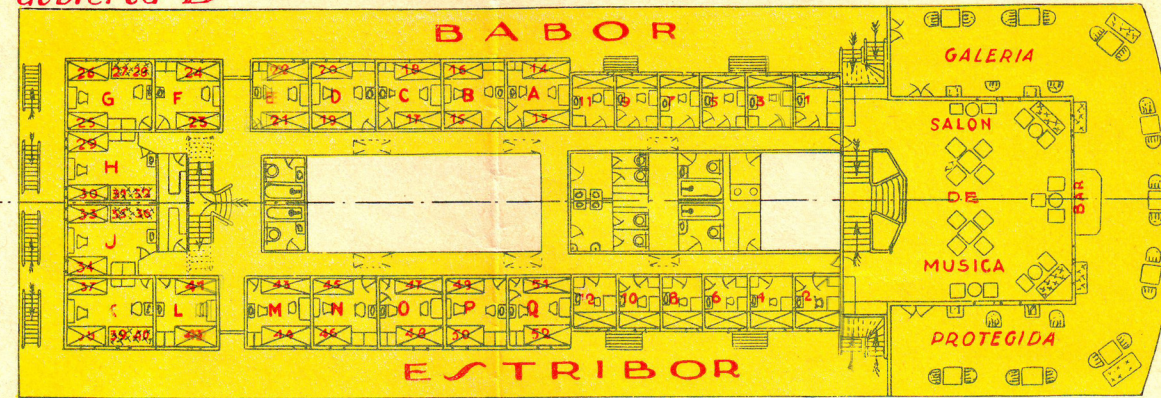

## CARACTERÍSTICAS

Eslora máxima . . . . .	124'14 m.	Potencia de los motores.	5.180 I.H.P.
Manga » . . . . .	17'20 »	Velocidad . . . . .	16 millas
Puntal . . . . .	8'85 »	Carga transportable.	4.230 tons.
Calado . . . . .	6'68 »	Cubicación bodegas.	6.132 m. <sup>3</sup>
Desplazamiento . . . . .	9.300 tons.	Bodega frigorífica . . . . .	460 »
Motores propulsión . . . . .	2	Tonelaje arqueado total . . . . .	6.914 tons.
Hélices . . . . .	2	» » neto . . . . .	3 866 »
Renovación aire bodegas. . . . .	240.000 m. <sup>3</sup> hora		

### Cubierta B