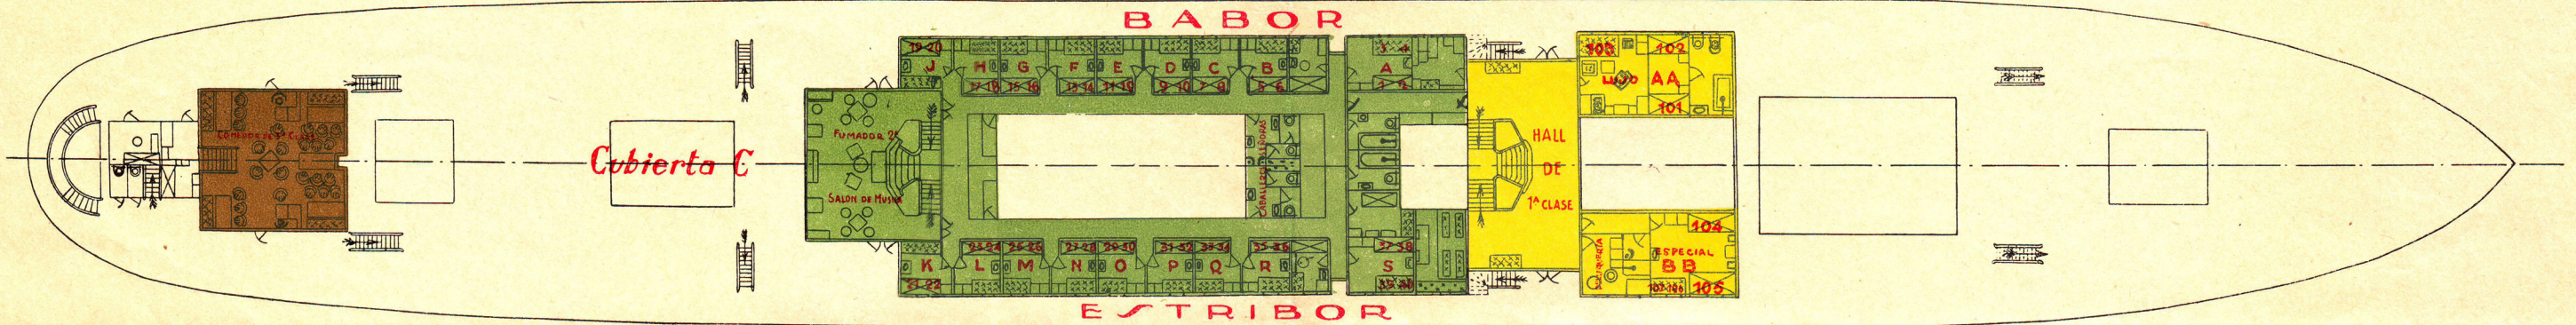

## CARACTERÍSTICAS

Eslora máxima . . . . .	124'14 m.	Potencia de los motores.	5.180 I.H.P.
Manga » . . . . .	17'20 »	Velocidad . . . . .	16 millas
Puntal . . . . .	8'85 »	Carga transportable.	4.230 tons.
Calado . . . . .	6'68 »	Cubicación bodegas.	6.132 m. <sup>3</sup>
Desplazamiento . . . . .	9.300 tons.	Bodega frigorífica . . . . .	460 »
Motores propulsión . . . . .	2	Tonelaje arqueado total . . . . .	6.914 tons.
Hélices . . . . .	2	» » neto . . . . .	3 866 »
Renovación aire bodegas. . . . .	240.000 m. <sup>3</sup> hora		

### Cubierta B