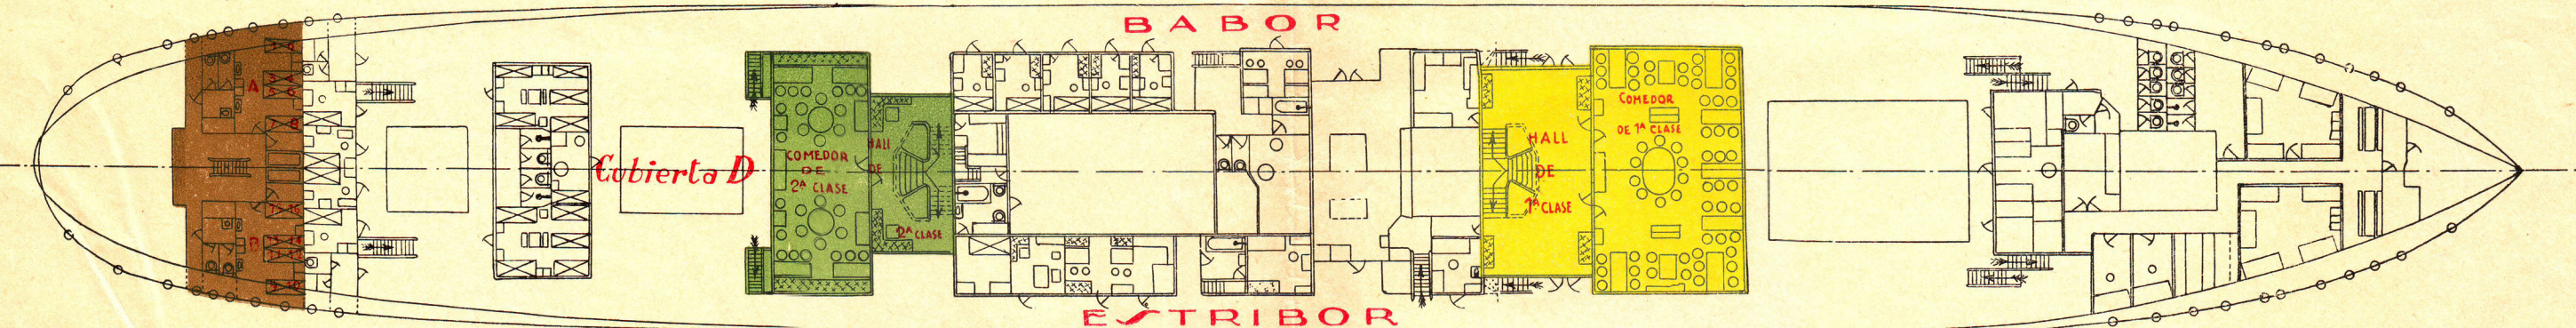

## CARACTERÍSTICAS

Eslora máxima . . . . .	124'14 m.	Potencia de los motores.	5.180 I.H.P.
Manga » . . . . .	17'20 »	Velocidad . . . . .	16 millas
Puntal . . . . .	8'85 »	Carga transportable.	4.230 tons.
Calado . . . . .	6'68 »	Cubicación bodegas.	6.132 m. <sup>3</sup>
Desplazamiento . . . . .	9.300 tons.	Bodega frigorífica . . . . .	460 »
Motores propulsión . . . . .	2	Tonelaje arqueado total . . . . .	6.914 tons.
Hélices . . . . .	2	» » neto . . . . .	3 866 »
Renovación aire bodegas. . . . .	240.000 m. <sup>3</sup> hora		

### Cubierta B