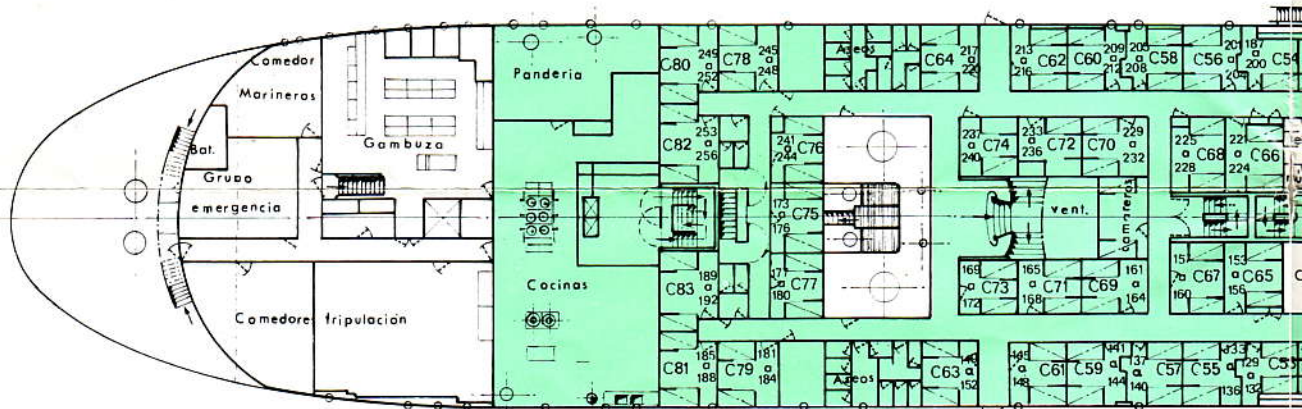

O EN SU AGENCIA DE VIAJES

Comedor Restaurant

Discoteca

CARACTERISTICAS:

Eslora 130'94 metros
 Manga 19'20 metros
 Puntal 11'10 metros

Cabida Total Clase Preferente . . 124 plazas
 Cabida Total Clase Turista . . . 376 plazas
 Cabida Total Clase Turista Butaca 250 plazas
 Total **750 plazas**

CLASE PREFERENTE

Cubierta (A)

14 Camarotes exteriores a 2 plazas con aseo . . . 28 plazas
 10 Camarotes interiores a 2 plazas con aseo . . . 20 plazas
 (6 de estos camarotes pueden ser despachados como individuales).