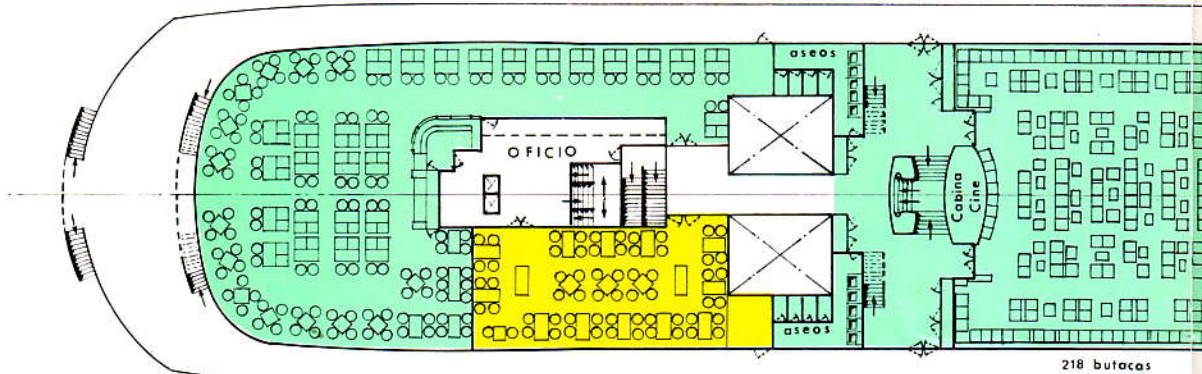

O EN SU AGENCIA DE VIAJES

Comedor Restaurant

Discoteca

CARACTERISTICAS:

Eslora 130'94 metros
 Manga 19'20 metros
 Puntal 11'10 metros

Cabida Total Clase Preferente . . 124 plazas
 Cabida Total Clase Turista . . . 376 plazas
 Cabida Total Clase Turista Butaca 250 plazas
 Total **750 plazas**

CLASE PREFERENTE

Cubierta (A)

14 Camarotes exteriores a 2 plazas con aseo . . . 28 plazas
 10 Camarotes interiores a 2 plazas con aseo . . . 20 plazas
 (6 de estos camarotes pueden ser despachados como individuales).

Cubierta (C)

2 Camarotes exteriores a 2 plazas con aseo . . . 4 plazas
 11 Camarotes exteriores a 3 plazas con aseo . . . 33 plazas
 13 Camarotes interiores a 3 plazas con aseo . . . 39 plazas
 (Los camarotes a 3 plazas podrán despacharse para 2 personas cuando se hayan agotado los de la Cubierta A).