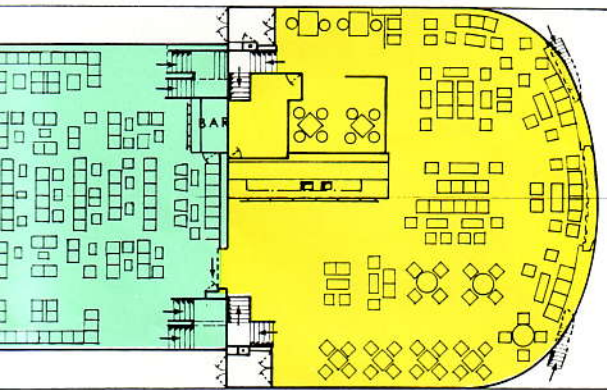

O EN SU AGENCIA DE VIAJES

Comedor Restaurant

Discoteca

CARACTERISTICAS:

Eslora 130'94 metros
 Manga 19'20 metros
 Puntal 11'10 metros

Cabida Total Clase Preferente . . 124 plazas
 Cabida Total Clase Turista . . . 376 plazas
 Cabida Total Clase Turista Butaca 250 plazas
 Total **750 plazas**

Cubierta (E)

4 Camarotes interiores a 2 plazas. 8 plazas
 49 Camarotes interiores a 4 plazas. 196 plazas
 10 Camarotes exteriores a 4 plazas. 40 plazas

Cubierta (B)

Salón de Butacas 376 plazas

626 plazas

CUBIERTA (A)

CUBIERTA (B)

CUBIERTA (C)

CUBIERTA (E)