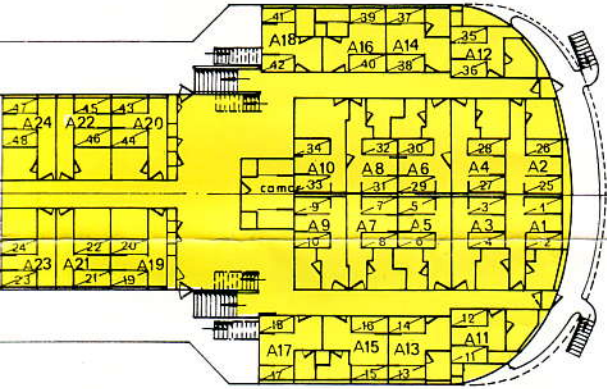

O EN SU AGENCIA DE VIAJES

Comedor Restaurant

Discoteca

CARACTERISTICAS:

Eslora 130'94 metros
 Manga 19'20 metros
 Puntal 11'10 metros

Cabida Total Clase Preferente . . 124 plazas
 Cabida Total Clase Turista . . . 376 plazas
 Cabida Total Clase Turista Butaca 250 plazas
 Total **750 plazas**

124 plazas

CLASE TURISTA

Cubierta (C)

18 Camarotes exteriores a 4 plazas. 72 plazas
 15 Camarotes interiores a 4 plazas. 60 plazas
 (6 de estos camarotes pueden ser despachados como dobles y como triples los necesarios).

Cubierta (E)

4 Camarotes interiores a 2 plazas. 8 plazas
 49 Camarotes interiores a 4 plazas. 196 plazas
 10 Camarotes exteriores a 4 plazas. 40 plazas

Cubierta (B)

Salón de Butacas 376 plazas

626 plazas

CUBIERTA (A)