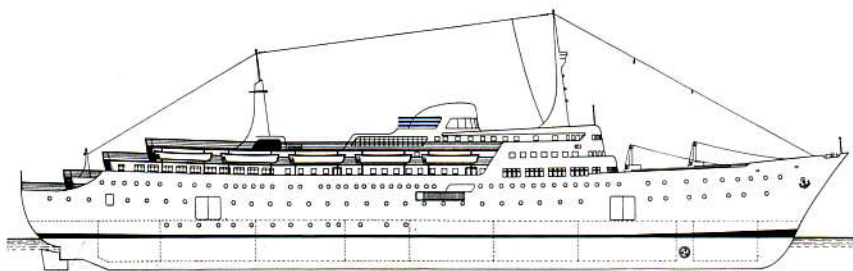

O EN SU AGENCIA DE VIAJES

Comedor Restaurant

Discoteca

CARACTERISTICAS:

Eslora 130'94 metros
 Manga 19'20 metros
 Puntal 11'10 metros

Cabida Total Clase Preferente . . 124 plazas
 Cabida Total Clase Turista . . . 376 plazas
 Cabida Total Clase Turista Butaca 250 plazas
 Total **750 plazas**

CLASE PREFERENTE

Cubierta (A)

14 Camarotes exteriores a 2 plazas con aseo . . . 28 plazas
 10 Camarotes interiores a 2 plazas con aseo . . . 20 plazas
 (6 de estos camarotes pueden ser despachados como individuales).

Cubierta (C)

2 Camarotes exteriores a 2 plazas con aseo . . . 4 plazas
 11 Camarotes exteriores a 3 plazas con aseo . . . 33 plazas
 13 Camarotes interiores a 3 plazas con aseo . . . 39 plazas
 (Los camarotes a 3 plazas podrán despacharse para 2 personas cuando se hayan agotado los de la Cubierta A).