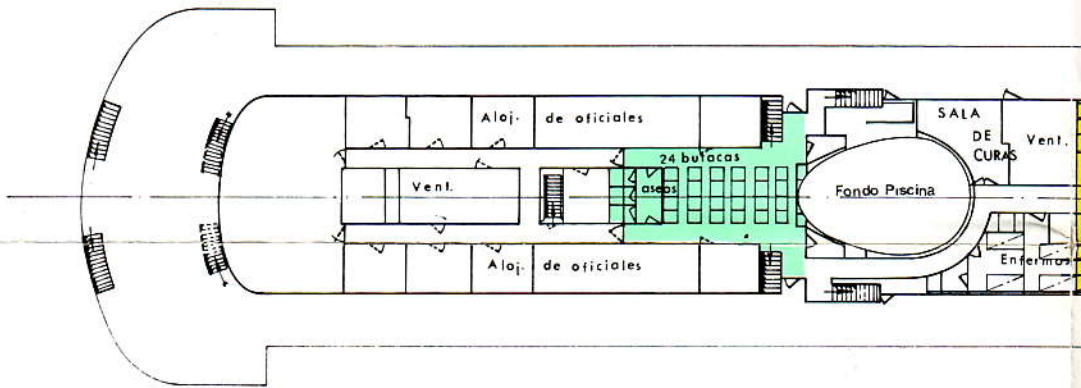

O EN SU AGENCIA DE VIAJES

Comedor Restaurant

Discoteca

CARACTERISTICAS:

Eslora 130'94 metros
 Manga 19'20 metros
 Puntal 11'10 metros

Cabida Total Clase Preferente . . 124 plazas
 Cabida Total Clase Turista . . . 376 plazas
 Cabida Total Clase Turista Butaca 250 plazas
 Total **750 plazas**

CLASE PREFERENTE

Cubierta (A)

14 Camarotes exteriores a 2 plazas con aseo . . . 28 plazas
 10 Camarotes interiores a 2 plazas con aseo . . . 20 plazas
 (6 de estos camarotes pueden ser despachados como individuales).