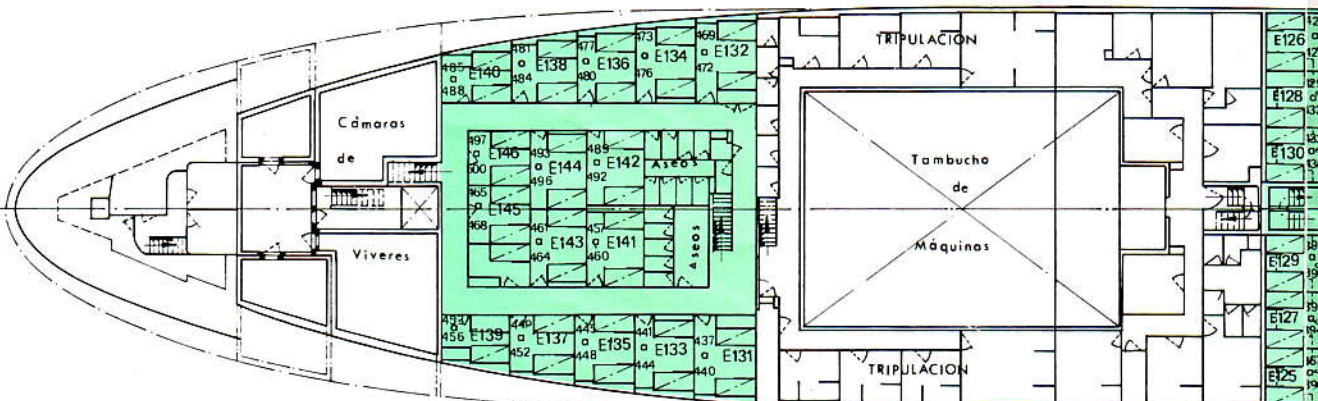

O EN SU AGENCIA DE VIAJES

Comedor Restaurant

Discoteca

CARACTERISTICAS:

Eslora 130'94 metros
 Manga 19'20 metros
 Puntal 11'10 metros

Cabida Total Clase Preferente . . 124 plazas
 Cabida Total Clase Turista . . . 376 plazas
 Cabida Total Clase Turista Butaca 250 plazas
 Total **750 plazas**

CLASE PREFERENTE

Cubierta (A)

14 Camarotes exteriores a 2 plazas con aseo . . . 28 plazas
 10 Camarotes interiores a 2 plazas con aseo . . . 20 plazas
 (6 de estos camarotes pueden ser despachados como individuales).