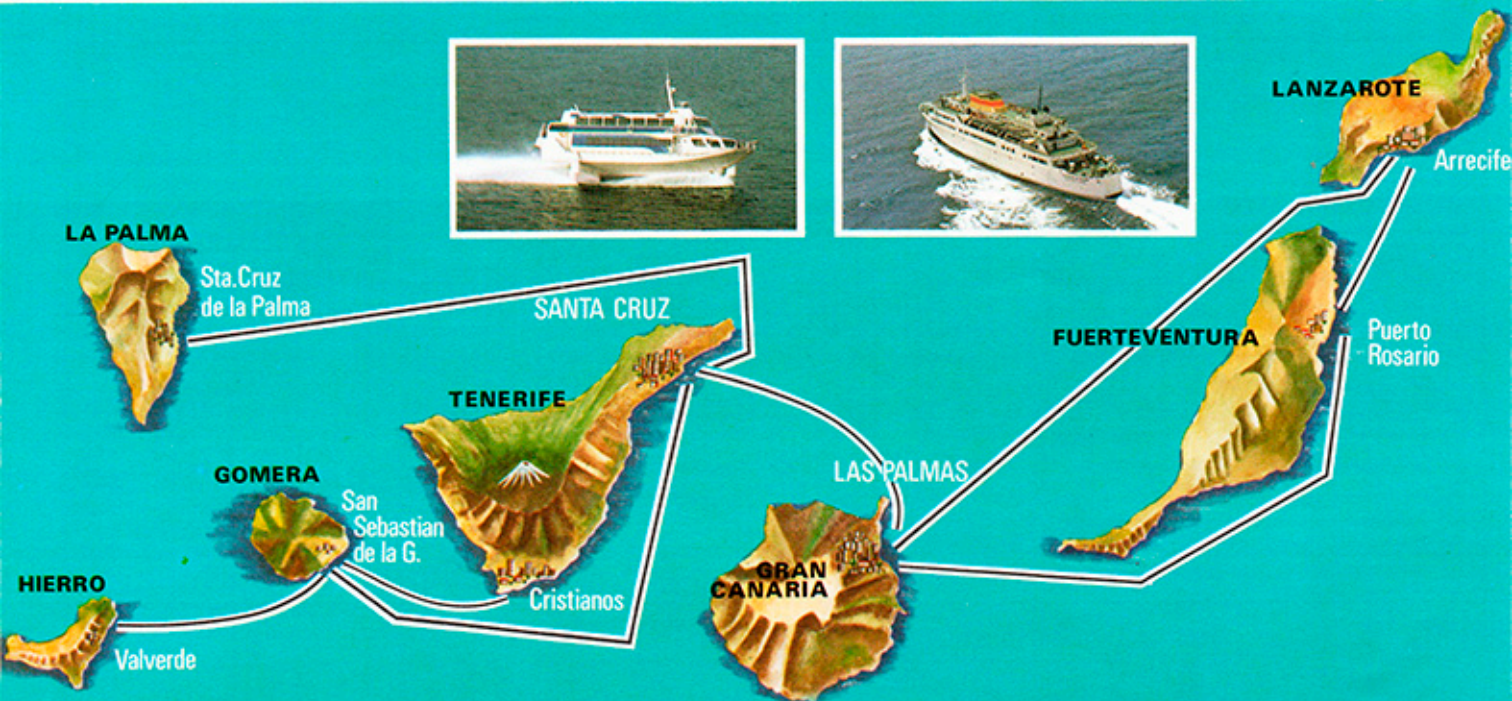

# TRASMEDITERRANEA

le ofrece ahora su Puente Marítimo,  
uniendo todas las ISLAS CANARIAS

**ITINERARIO FERRY SERIE CANGURO**

Puertos	Llegadas		Salidas	
	Día	Hora	Día	Hora
Las Palmas			Lunes	09,00
Tenerife	Lunes	12,30	Lunes	14,00
Las Palmas	Lunes	17,30	Lunes	19,00
Tenerife	Lunes	22,30	Lunes	24,00
S. C. Palma	Martes	07,00	Martes	24,00
Tenerife	Miércoles	07,00	Miércoles	09,00
Las Palmas	Miércoles	12,30	Miércoles	19,00
Tenerife	Miércoles	22,30	Miércoles	24,00
S. C. Palma	Jueves	07,00	Jueves	10,00
Tenerife	Jueves	16,00	Jueves	24,00
Las Palmas	Viernes	03,30	Viernes	09,00
Tenerife	Viernes	12,30	Viernes	14,00
Las Palmas	Viernes	17,30	Viernes	19,00
Tenerife	Viernes	22,30	Viernes	24,00
S. C. Palma	Sábado	07,00	Sábado	10,00
Tenerife	Sábado	16,00	Sábado	17,00
Las Palmas	Sábado	20,30	Sábado	23,00
Arrecife	Domingo	08,00	Domingo	22,00
Las Palmas	Lunes	06,00		

**ITINERARIOS FERRYS SERIE DELFIN**

Puertos	Llegadas		Salidas	
	Día	Hora	Día	Hora
Las Palmas			Domingo	23,00
P. Rosario	Lunes	06,00	Lunes	07,30
Arrecife	Lunes	10,00	Lunes	20,00
P. Rosario	Lunes	22,30	Lunes	24,00
Las Palmas	Martes	06,30	Martes	09,00
Tenerife	Martes	12,30	Martes	17,00
Las Palmas	Martes	20,30	Martes	23,00
P. Rosario	Miércoles	06,00	Miércoles	07,30
Arrecife	Miércoles	10,00	Miércoles	20,00
P. Rosario	Miércoles	22,30	Miércoles	24,00
Las Palmas	Jueves	06,30	Jueves	09,00
Tenerife	Jueves	12,30	Jueves	17,00
Las Palmas	Jueves	20,30	Jueves	23,00
P. Rosario	Viernes	06,00	Viernes	07,30
Arrecife	Viernes	10,00	Viernes	20,00
P. Rosario	Viernes	22,30	Viernes	24,00
Las Palmas	Sábado	06,30	Sábado	09,00
Tenerife	Sábado	12,30	Domingo	09,00
Las Palmas	Domingo	12,30	Domingo	19,00
Tenerife	Domingo	22,30		

(1) Via Puerto Rosario (2) Via Valverde (3) Via Gomera.

Los servicios en rojo los realiza el Ferry Serie Canguro. El resto los Ferrys Serie Delfin.